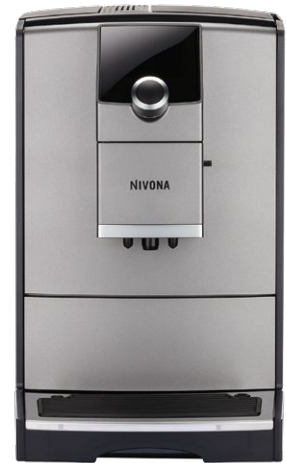

NIVONA

NICR 7'95

Titan / Chrom

Die **FUNKTIONEN** der **NICR 7'95**

GESCHMACK

- Vorbrühsystem
- Aroma Balance System (3 Profile)
- Cappuccino-Connaisseur
- Kaffeestärke einstellbar (5 Stufen)
- Mahlgrad einstellbar
- Kaffeetemperatur einstellbar (3 Stufen)

KOMFORT

- „Mein Kaffee“ zusätzlich speicherbar (5 Rezepte)
- Live-Programmierung
- Werkseinstellung der Rezepte änderbar
- OneTouch-SPUMATORE plus (für Cappuccino und Co.)
- 2-Tassen-Funktion für Espresso/Kaffee
- Kaffeemenge einstellbar (ca. 20 ml - 240 ml)
- Pulverfach für vorgemahlene Kaffee (für eine Portion)
- Heisswasserfunktion für Tee (3 Stufen)
- Entnehmbare Wassertank
- Heckrollen

PFLEGE

- Brüheinheit zur Reinigung herausnehmbar
- Spülpflege-Automatik für OneTouch-SPUMATORE
- CLARIS Frischwasserfilter inkl.
- Kontrollanzeige für Filterwechsel
- Automatische Pflegeprogramme zum Entkalken und Reinigen

DESIGN

- Tassenbeleuchtung (einfarbig)

TECHNIK

- TFT Farbdisplay
- Bluetooth für Verbindung mit NIVONA App
- Extra leiser, geräuschreduzierter Betrieb
- Hochwertiges Kegelmahlwerk aus gehärtetem Stahl
- 15 bar Pumpendruck
- 1455 Watt / Max. Leistungsaufnahme
- ECO-Modus