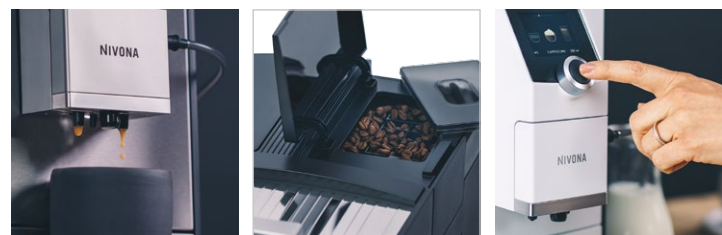

NIVONA

NICR 7'95

Titan / Chrom

Die **FUNKTIONEN** der **NICR 7'95**

GESCHMACK

- Vorbrühsystem
- Aroma Balance System (3 Profile)
- Cappuccino-Connaisseur
- Kaffeestärke einstellbar (5 Stufen)
- Mahlgrad einstellbar
- Kaffeetemperatur einstellbar (3 Stufen)

DESIGN

- Tassenbeleuchtung (einfarbig)

TECHNIK

- TFT Farbdisplay
- Bluetooth für Verbindung mit NIVONA App
- Extra leiser, geräuschreduzierter Betrieb
- Hochwertiges Kegelmahlwerk aus gehärtetem Stahl
- 15 bar Pumpendruck
- 1455 Watt / Max. Leistungsaufnahme
- ECO-Modus

Cappuccino so **köstlich**,
man will ihn drücken.

- Cappuccino und Latte Macchiato auf Knopfdruck
- Cappuccino wie vom Barista mit Aroma-Technologie (Cappuccino-Connaisseur)
- Lieblingskaffee einfach live einspeichern
- Komfortable Reinigung des Milchsystems